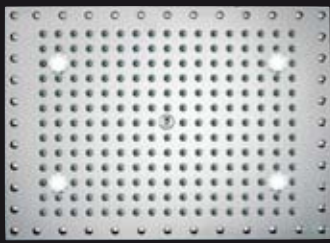

H37371 Dream-Rectangular^{LIGHT}
500x400 mm - 12 Luci "LED"
(min 20 L/min)

H37374 Dream-Rectangular^{LIGHT}
400x300 mm - 4 Luci "LED"
(min 16 L/min)