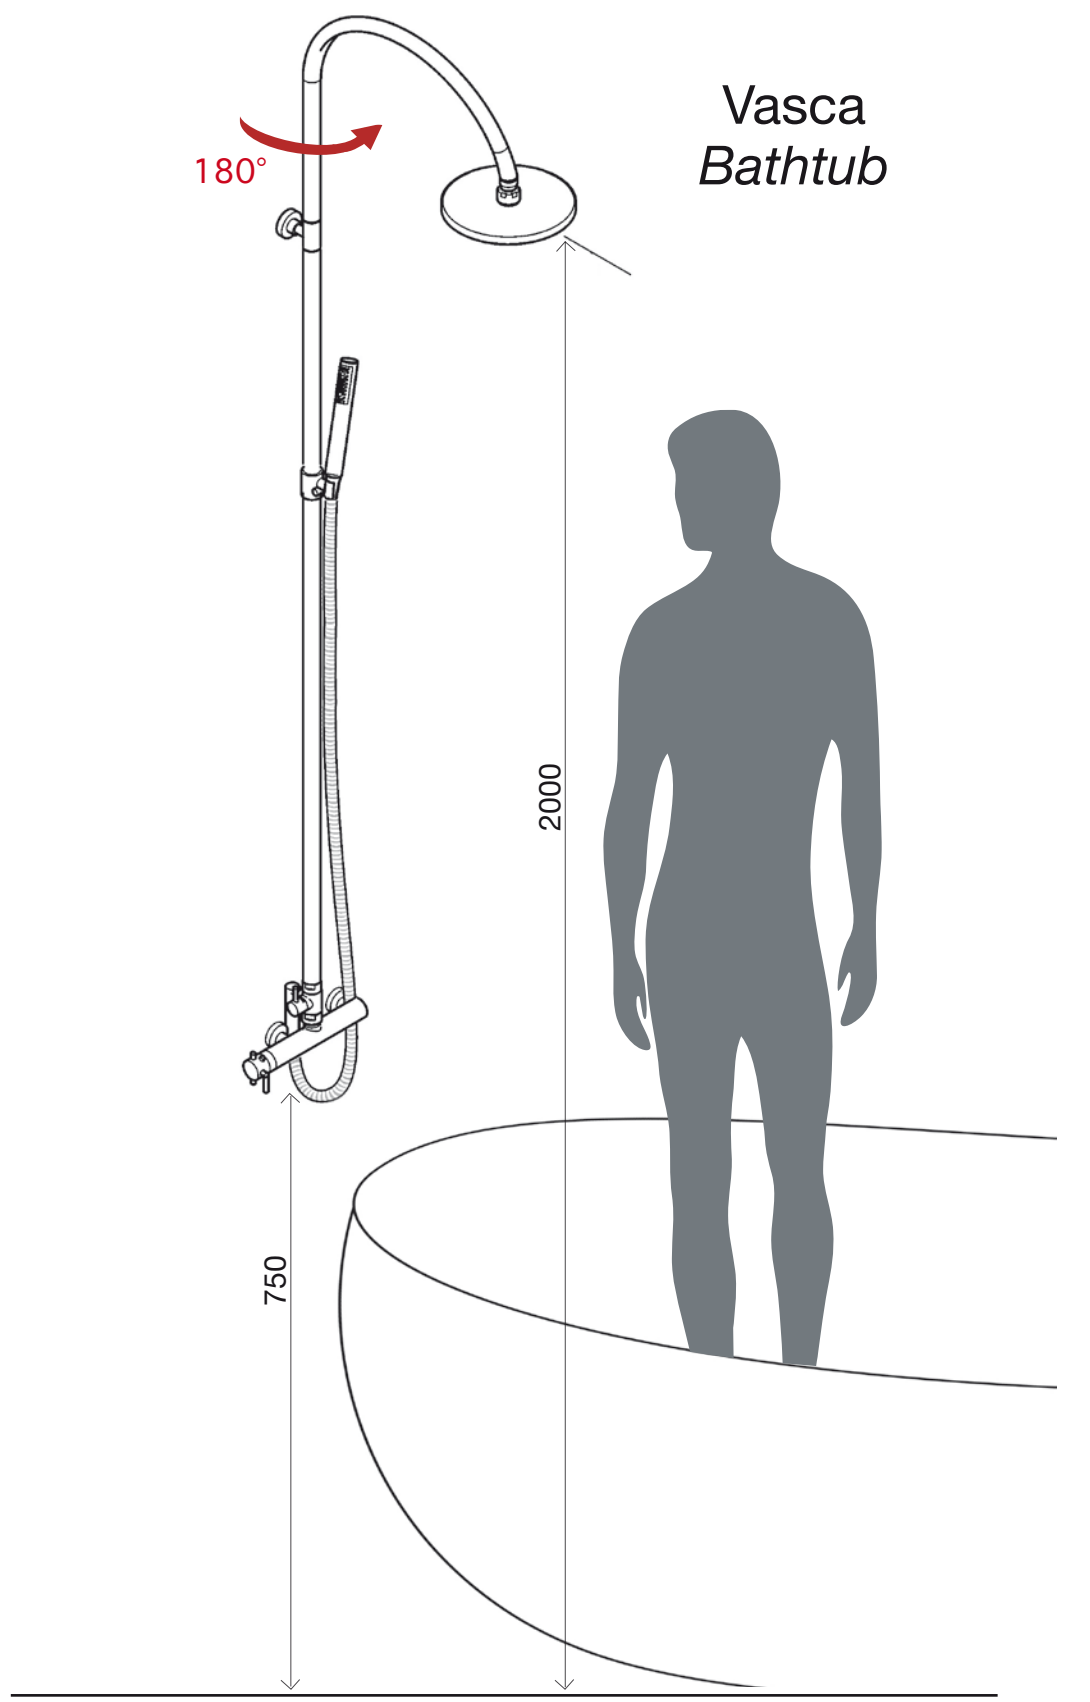

H37371 Dream-Rectangular^{LIGHT}
500x400 mm - 12 Luci "LED"
(min 20 L/min)

H37372 Dream-Cube^{LIGHT}
400x400 mm - 10 Luci "LED"
(min 20 L/min)

H37373 Dream-OKI^{LIGHT}
Ø 400 mm - 8 Luci "LED"
(min 20 L/min)

DIAMOND

Column Ø250 mm

L01712
Doccia
Shower

L01812
Vasca
Bathtub

L01713
Doccia
Shower

L01813
Vasca
Bathtub

L01714
Doccia
Shower

L01814
Vasca
Bathtub

L01715
Doccia
Shower

L01815
Vasca
Bathtub

DIAMOND Column $\varnothing 250$ mm

DOCCIA A PULSANTE PALOMA PALOMA SHUT-OFF HANDSPRAY

E' una doccia che può essere utilizzata per barche, per centri fitness, spa, per ospedali e bagni in ambienti pubblici.

Paloma Shower set including fixed ABS bracket and double interlock brass hose cm 125

C69001 PALOMA

Kit Doccia Palma completa di supporto con valvola di sicurezza "stop acqua" e flessibile in ottone doppia aggraffatura cm 125.