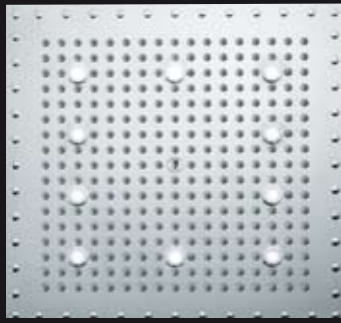

DREAM^{LIGHT} Soffioni

controsoffitto/false ceiling H-37