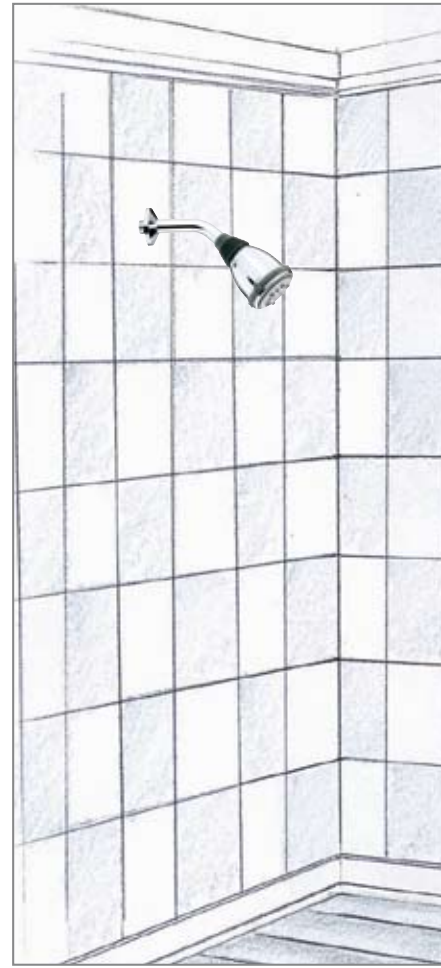

Paloma Shower set including fixed ABS bracket and double interlock brass hose cm 125

C69001 PALOMA

Kit Doccia Palma completa di supporto con valvola di sicurezza "stop acqua" e flessibile in ottone doppia aggraffatura cm 125.

WARNING!

The Nikita toilet-jet Handspray is only conceived for water closet cleaning and it is not suitable for personal hygiene.

Via il vecchio Portascopino!

Ora c'è la doccia Nikita-idroscopino che eroga un forte getto e facilita la pulizia del vostro W.C.

No more need of your old Toilet brush holder!

Nikita toilet-jet Handspray, with its strong spray can easily clean your WC

RISTRUTTURARE LA
DOCCIA OGGI È FACILE...

REDESIGNING THE
SHOWER TODAY IS EASY...

SET DINAMICA
RENOVATION
D37001