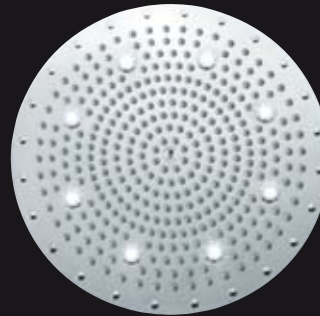

DREAM Soffioni

controsoffitto/false ceiling H-38

Dream Rectangular

H38369 500x400 mm (min 20 L/min)

H38370 400x300 mm (min 16 L/min)

Dream Cube

H38363 400x400 mm (min 20 L/min)

H38365 300x300 mm (min 16 L/min)

Dream Oval

H38367 500x350 mm (min 20 L/min)

H38366 400x250 mm (min 16 L/min)

Dream Oki

H38360 Ø 400 mm (min 20 L/min)

H38362 Ø 300 mm (min 16 L/min)

DREAM^{LIGHT} Soffioni

controsoffitto/false ceiling H-37

H37371 Dream-Rectangular^{LIGHT}
500x400 mm - 12 Luci "LED"
(min 20 L/min)

H37372 Dream-Cube^{LIGHT}
400x400 mm - 10 Luci "LED"
(min 20 L/min)

H37373 Dream-OKI^{LIGHT}
Ø 400 mm - 8 Luci "LED"
(min 20 L/min)

DIAMOND

Column Ø250 mm

L01712
Doccia
Shower

L01812
Vasca
Bathtub

L01713
Doccia
Shower

L01813
Vasca
Bathtub

L01714
Doccia
Shower

L01814
Vasca
Bathtub