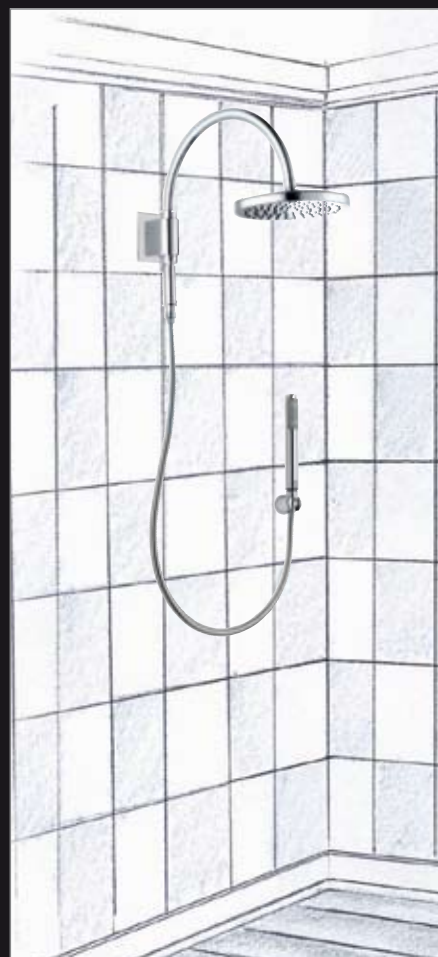

OKI-RENOVATION

Oggi Today