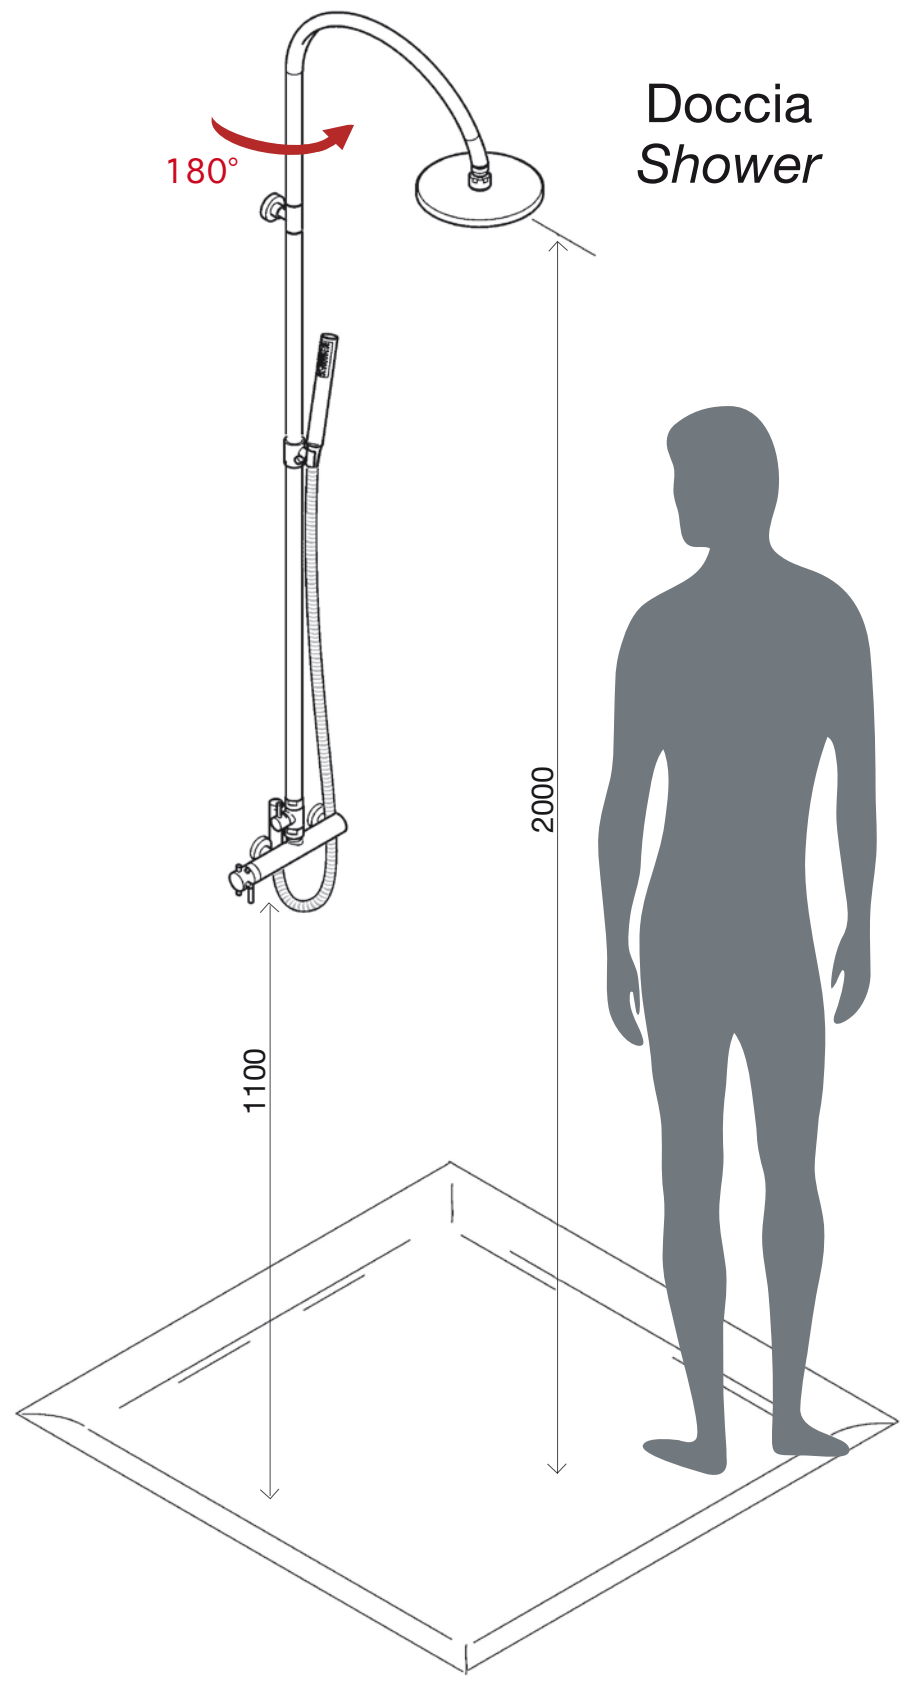

H37371 Dream-Rectangular^{LIGHT}
500x400 mm - 12 Luci "LED"
(min 20 L/min)

H37372 Dream-Cube^{LIGHT}
400x400 mm - 10 Luci "LED"
(min 20 L/min)

H37373 Dream-OKI^{LIGHT}
Ø 400 mm - 8 Luci "LED"
(min 20 L/min)

DIAMOND

Column Ø250 mm

L01712
Doccia
Shower

L01812
Vasca
Bathtub

L01713
Doccia
Shower

L01813
Vasca
Bathtub

L01714
Doccia
Shower

L01814
Vasca
Bathtub

L01715
Doccia
Shower

L01815
Vasca
Bathtub

DIAMOND Column $\varnothing 250$ mm

DOCCIA A PULSANTE PALOMA PALOMA SHUT-OFF HANDSPRAY

E' una doccia che può essere utilizzata per barche, per centri fitness, spa, per ospedali e bagni in ambienti pubblici.

Paloma Shower set including fixed ABS bracket and double interlock brass hose cm 125

C69001 PALOMA

Kit Doccia Palma completa di supporto con valvola di sicurezza "stop acqua" e flessibile in ottone doppia aggraffatura cm 125.