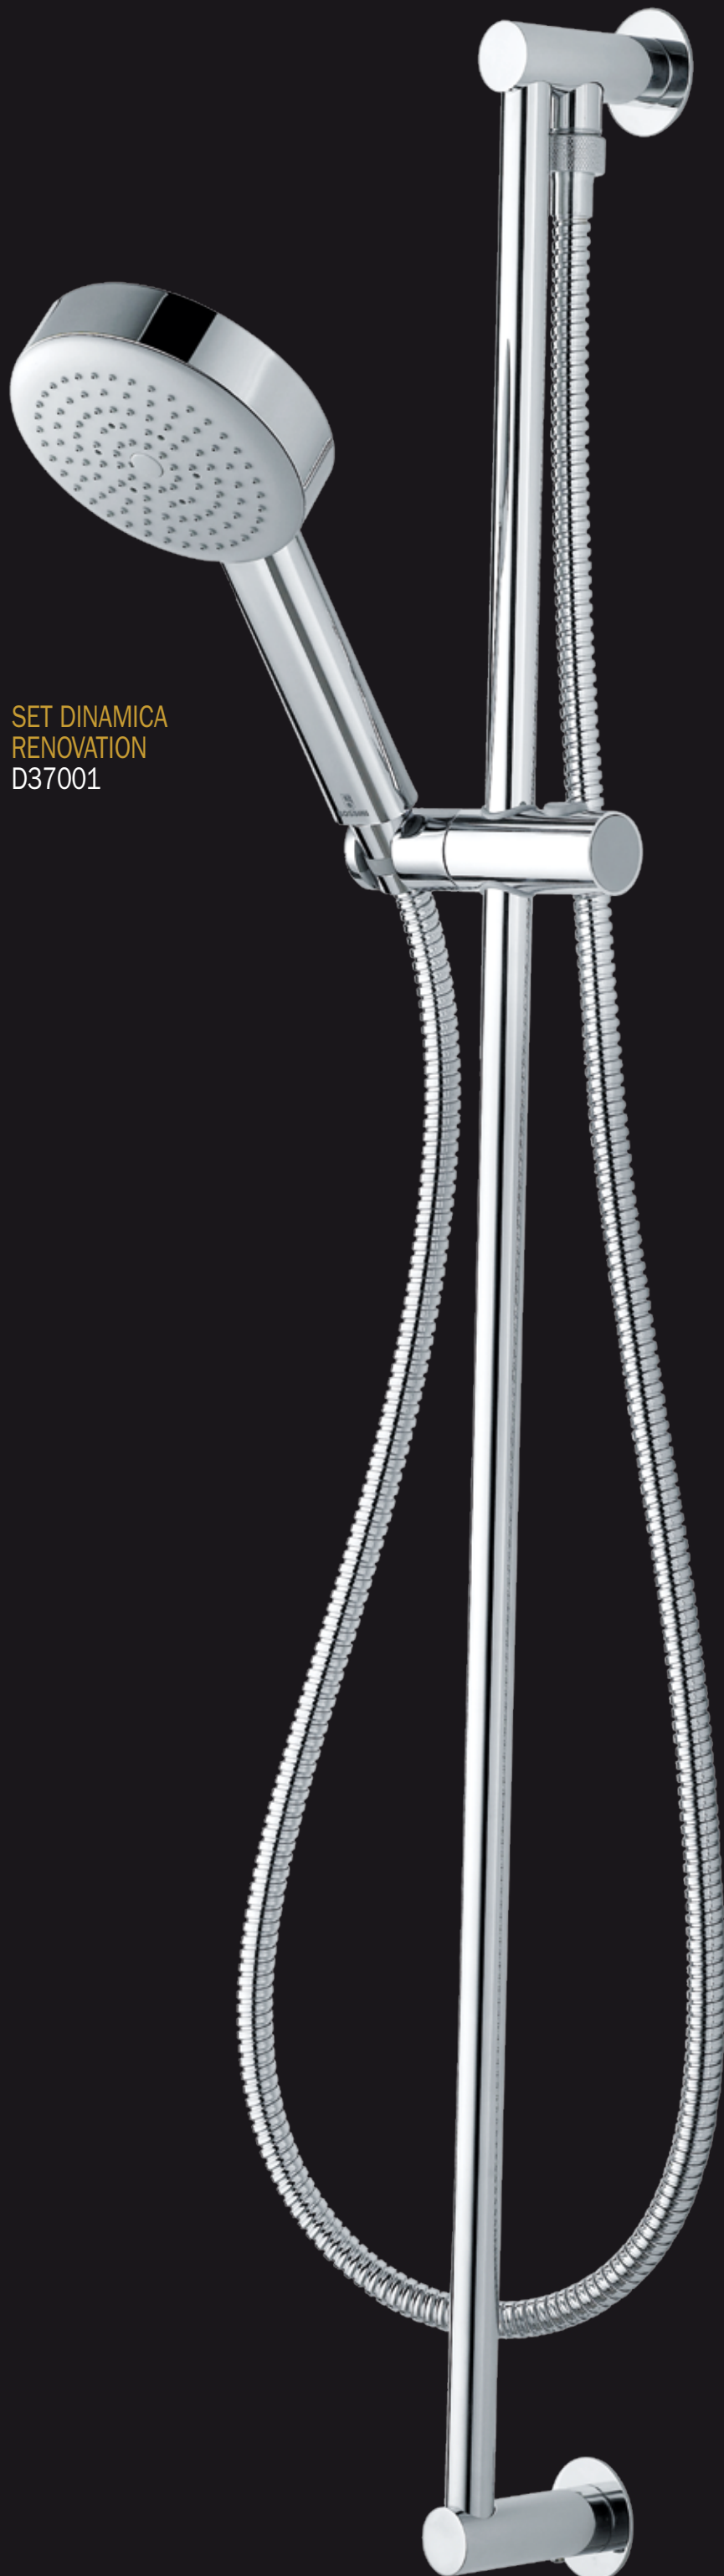

RISTRUTTURARE LA
DOCCIA OGGI È FACILE...

REDESIGNING THE
SHOWER TODAY IS EASY...

SET DINAMICA
RENOVATION
D37001